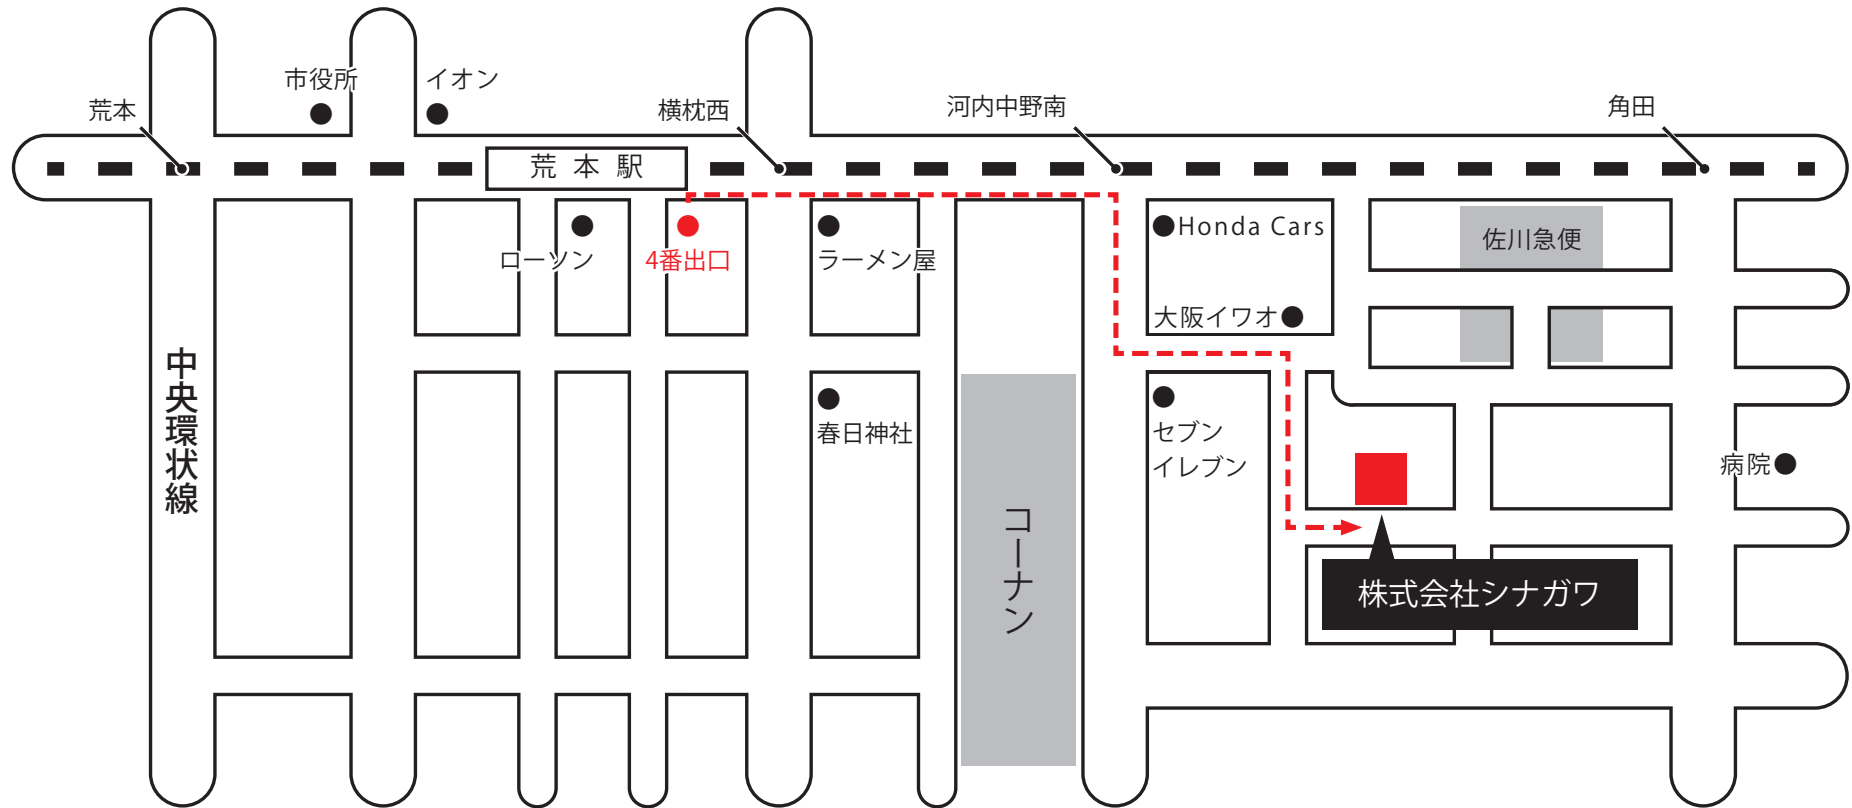

# 株式会社シナガワ 駅からのアクセス

【徒歩でお越しの方】 近鉄けいはんな線荒本駅 4番出口より 徒歩 9分

【お車でお越しの方】 阪神高速東大阪線中野出口より 3分

 株式会社シナガワ

大阪府東大阪市菱江 3-8-25

TEL : 072-964-4756 FAX : 072-964-2431